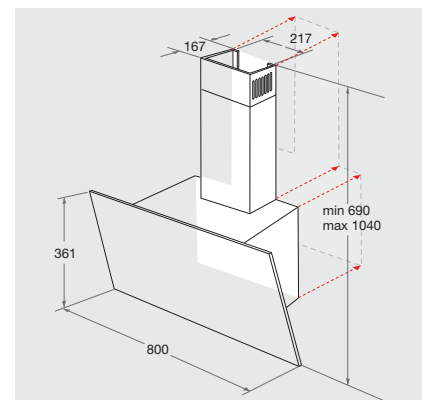

TECHNISCHE DATEN

- Gebläseleistung im Abluftbetrieb: **max. Normalstufe 647 m³/h**
- Betriebsgeräusch im Abluftbetrieb: min. 59 – max. 70 dB/A
- Außenmaße (HxBxT): 361x798x326 mm
- Gesamte Gerätehöhe (inkl. ausziehbarem Schacht) von 690 bis 1040 mm
- Abluftstutzen Ø 150 mm
- **Mindestabstand zum Elektrokochfeld 450 mm**
- **Mindestabstand zum Gaskochfeld 650 mm**